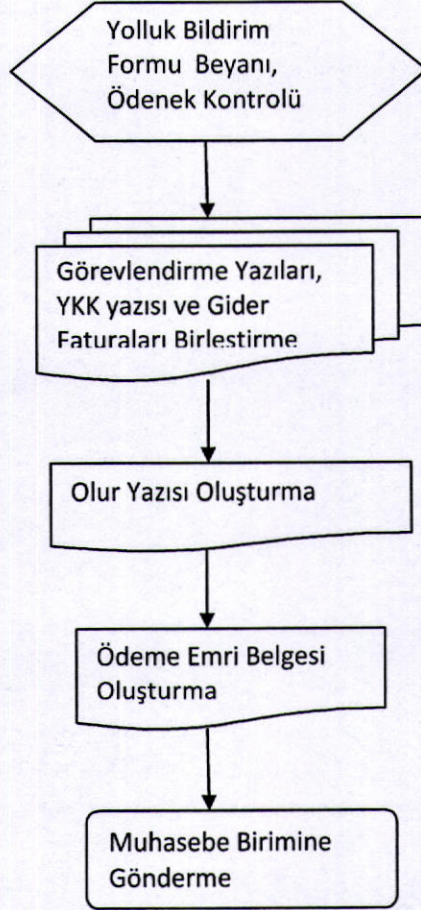

ANKARA ÜNİVERSİTESİ
SU YÖNETİMİ ENSTİTÜSÜ

İş Akış Şeması
(Geçici Görev Yollukları)

ANKARA ÜNİVERSİTESİ
SU YÖNETİMİ ENSTİTÜSÜ

İş Akış Şeması
(Personel Maaş Ödemeleri)

ANKARA ÜNİVERSİTESİ
SU YÖNETİMİ ENSTİTÜSÜ

İş Akış Şeması
(Doğrudan Temin İle Mal ve Malzeme Alımı)