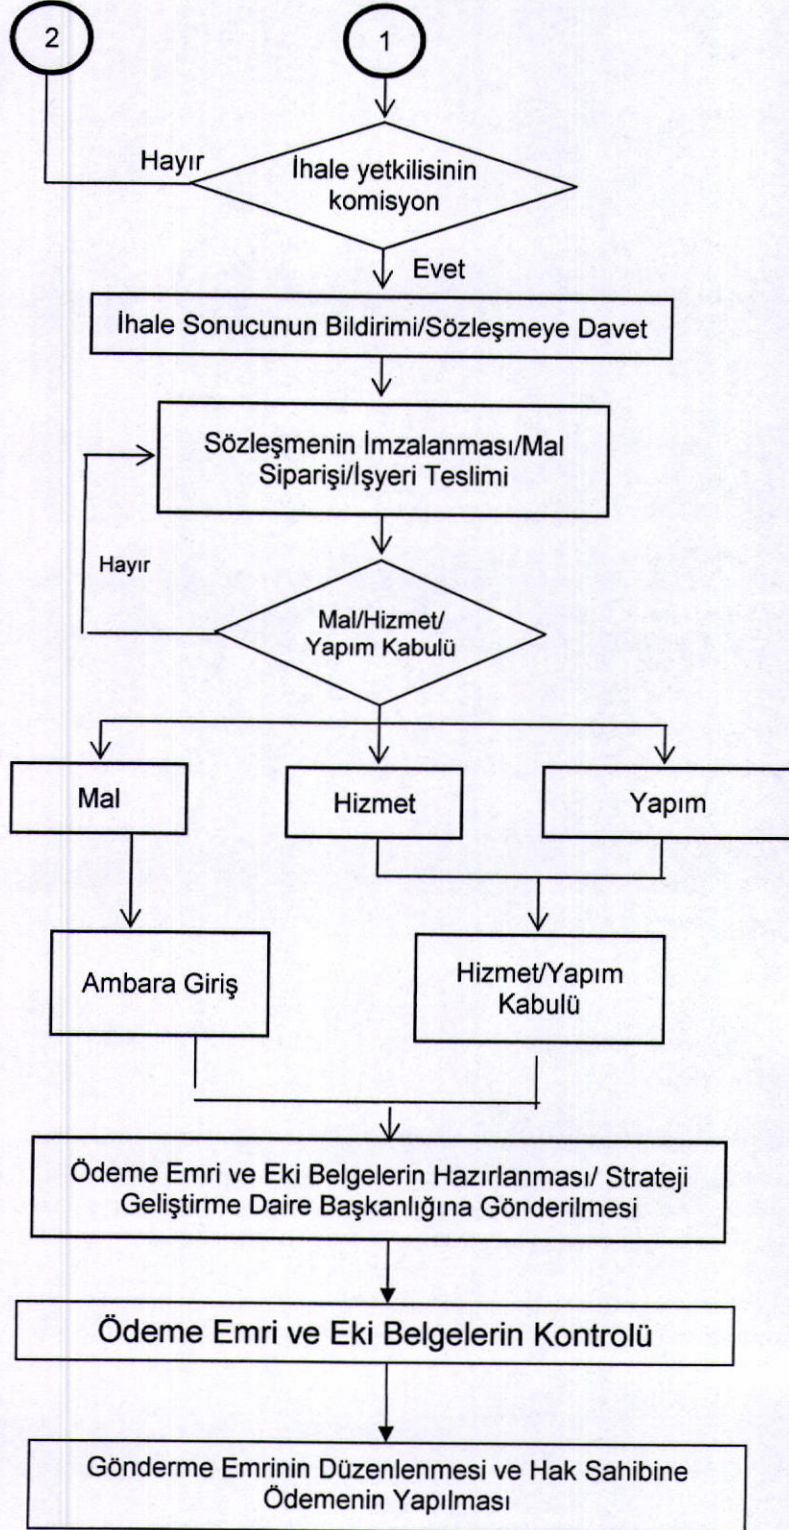

ANKARA ÜNİVERSİTESİ
KÖK HÜCRE ENSTİTÜSÜ MÜDÜRLÜĞÜ

ANKARA ÜNİVERSİTESİ
KÖK HÜCRE
ENSTİTÜSÜ 2009

İHALE YOLU İLE ALIM İŞ AKIŞ ŞEMASI 2

REV. NO

Y.TARİHİ

SAYFA NO