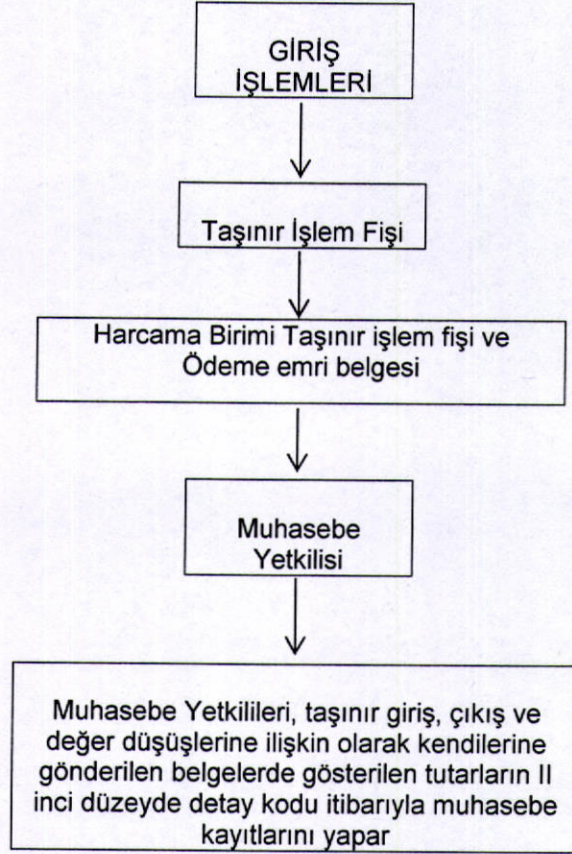

ANKARA ÜNİVERSİTESİ
KÖK HÜCRE ENSTİTÜSÜ MÜDÜRLÜĞÜ

KÖK HÜCRE
ENSTİTÜSÜ

TAŞINIR GİRİŞ İŞLEMLERİNİN MUHASEBE BİRİMİNE
BİLDİRİLMESİ ALT SÜREÇ İŞ AKIŞ ŞEMASI

REV. NO

Y.TARİHİ

SAYFA NO