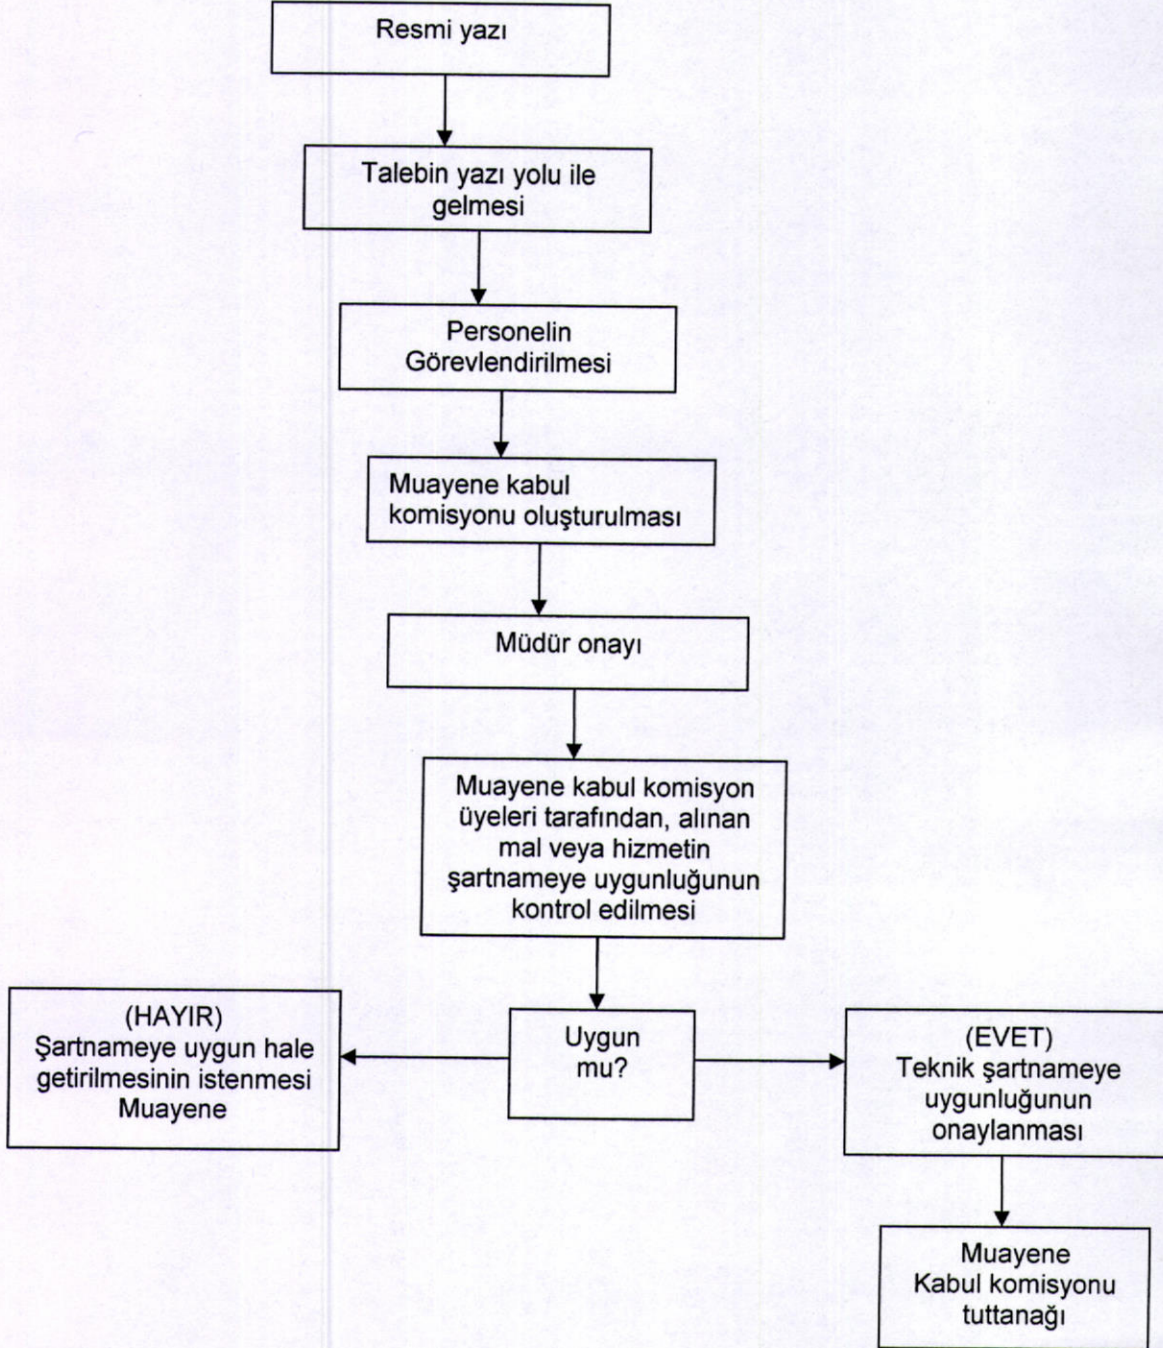

REV. NO

Y.TARİHİ

SAYFA NO

ANKARA ÜNİVERSİTESİ
KÖK HÜCRE ENSTİTÜSÜ MÜDÜRLÜĞÜ

KÖK HÜCRE
ENSTİTÜSÜ

TAŞINIR GİRİŞ İŞLEMLERİNİN MUHASEBE BİRİMİNE
BİLDİRİLMESİ ALT SÜREÇ İŞ AKIŞ ŞEMASI

REV. NO

Y.TARİHİ