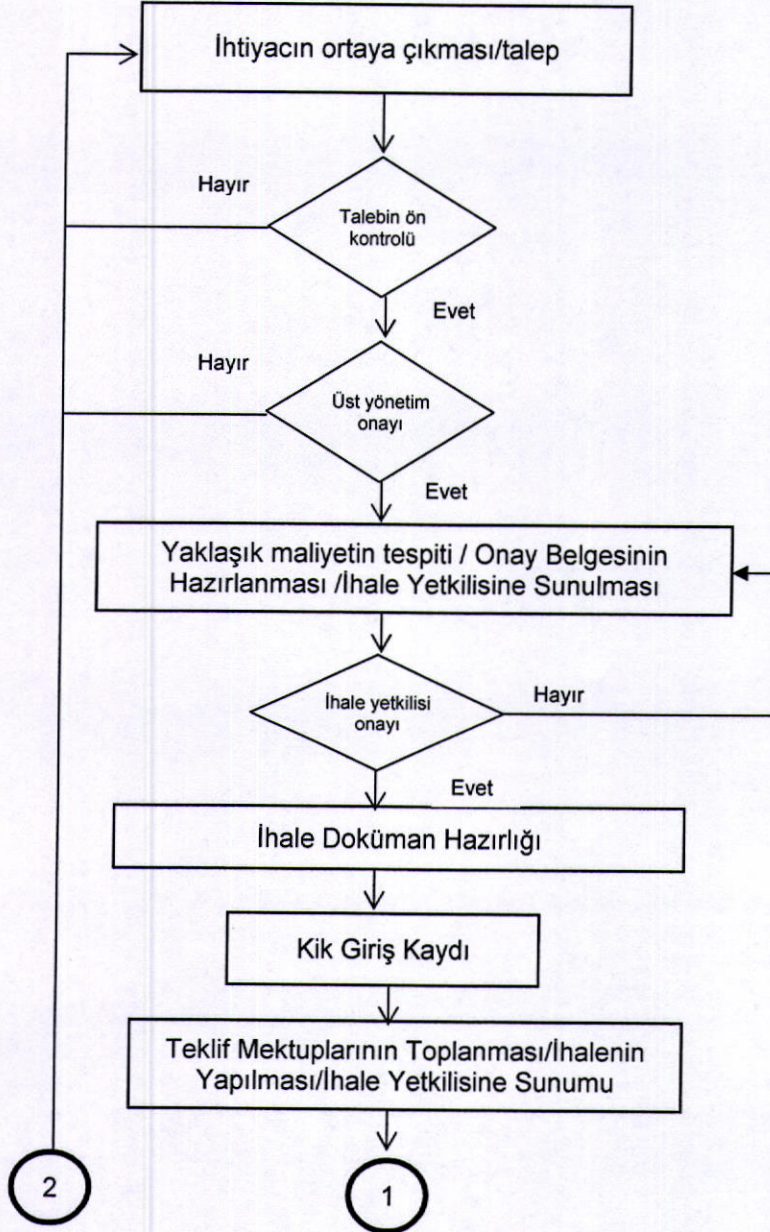

SAYFA NO

ANKARA ÜNİVERSİTESİ
KÖK HÜCRE ENSTİTÜSÜ MÜDÜRLÜĞÜ

ANKARA ÜNİVERSİTESİ
KÖK HÜCRE
ENSTİTÜSÜ 2009

İHALE YOLU İLE ALIM İŞ AKIŞ ŞEMASI 1

REV. NO

Y.TARİHİ

SAYFA NO

ANKARA ÜNİVERSİTESİ
KÖK HÜCRE ENSTİTÜSÜ MÜDÜRLÜĞÜ